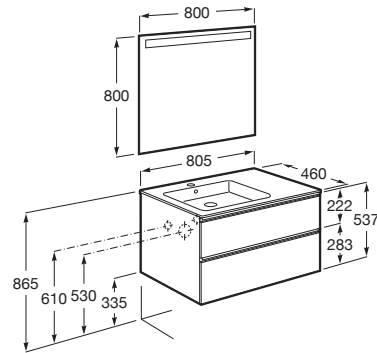

THE GAP

Pack (mueble base de dos cajones, lavabo izquierda y espejo LED)

MEDIDAS

Longitud	805 mm
Anchura	460 mm
Altura	537 mm

COLORES Y ACABADOS

PVPR (IVA INCLUIDO)

661,87 €

DIBUJOS TÉCNICOS

CARACTERÍSTICAS

PACK - Conjunto de mueble base de dos cajones con lavabo en posición izquierda y espejo Eidos con luz LED integrada en la parte superior. No incluye patas ni grifería.

Espejo / Iluminación: Integrada en el espejo
Espejo / Número de luces: 1
Espejo / Tipo de luz: Led
Espejo / Índice de Protección de la luz: IP 44
Forma lavabo: Cuadrado
Instalación de la grifería: En el lavabo
Lavabo / Agujeros para grifería: 1 Agujero en el centro
Lavabo / Posición de la repisa: Izquierda
Lavabo / Repisa integrada
Material / Lavabo: Porcelana
Material / Marco del espejo: Aluminio, Vidrio templado
Material / Mueble base: Tablero de partículas
Medidas / Espejo / Altura (mm): 800
Medidas / Espejo / Longitud (mm): 800
Medidas / Lavabo y mueble / Altura (mm): 537
Medidas / Lavabo y mueble / Anchura (mm): 460
Medidas / Lavabo y mueble / Longitud (mm): 805
Mueble base / Combinación de puertas y cajones: 2 Cajones
Mueble base / Estructura: Cajones
Mueble base / Separadores internos
Mueble base / Sistema de apertura y cierre: Cajones con cierre amortiguado
Mueble base / Tipo de puerta: Corredera
Posición del lavabo: Izquierda
Posición del toallero: Izquierda
Tipo de instalación: Suspendido, Suspendido con patas